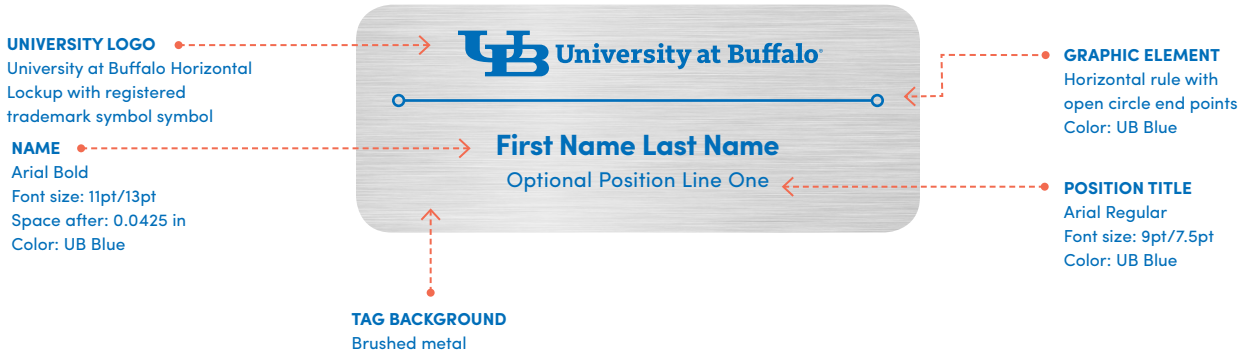

Brushed Metal Name Tags

Style Sheet for Adobe InDesign

Option 1:

Option 2: